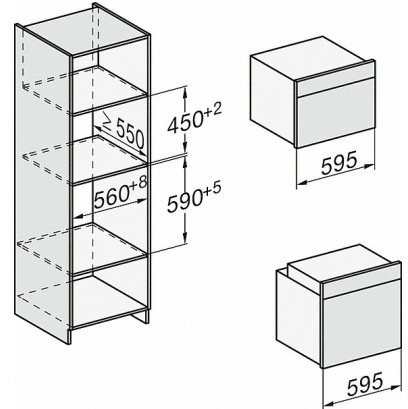

H226x-1B/BP/E/EP/I/IP, H2760B/BP, H28x0B/BP, H7x40BM/BMX, H7x6xB/BP/BPX, installation drawings