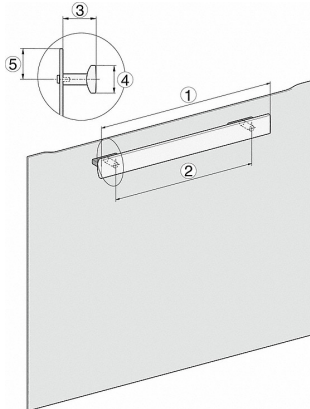

H 2267-1 B ACTIVE

Ovens

with a timer, PerfectClean and FlexiClip telescopic runners.

H226x-1B/BP/E/EP/I/IP, installation drawings

1) 400 mm
2) 360 mm
3) 42 mm
4) 27 mm
5) 32,5 mm