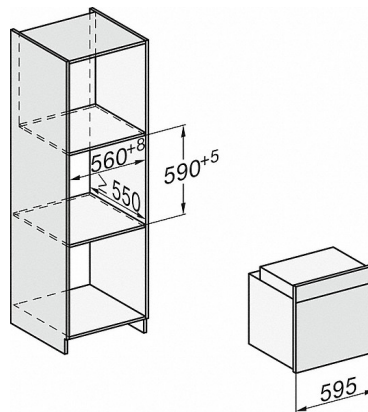

H 2267-1 B ACTIVE

Ovens

with a timer, PerfectClean and FlexiClip telescopic runners.

H226x-1B/BP/E/EP/IP, H2760B/BP, H28x0B/BP, H7x6xB/BP/BPX installation drawings

- 1) Netzanschlussleitung, L=2000 mm
- 2) In diesem Bereich kein Anschluss
- 3) Lüftungsausschnitt min. 150 cm²

H226x-1B/BP/E/EP/IP, H2760B/BP, H28x0B/BP, H7x6xB/BP/BPX, installation drawings, GB, AUS

- 1) Netzanschlussleitung, L=2000 mm
- 2) In diesem Bereich kein Anschluss
- 3) Lüftungsausschnitt min. 150 cm²

H226x-1B/BP/E/EP/IP, H2760B/BP, H28x0B/BP, H7x6xB/BP/BPX, installation drawings