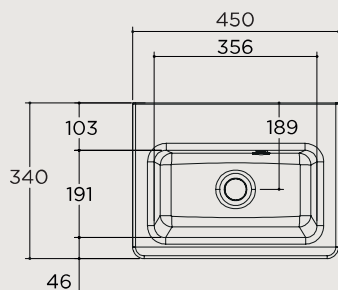

## SPECS

<b>MODEL CODE</b>	START45KITWH	START45KITRB
<b>TAP HOLE OPTIONS</b>	1 TAP HOLE	
<b>UNIT FINISHES</b>	WHITE 	BRUJES 
<b>DIMENSIONS</b>	WIDTH 450 mm / DEPTH 485 mm / HEIGHT 450 mm	
<b>WARRANTY</b>	2 YEARS	
<b>ORIGIN</b>	ITALY	

## TECHNICAL DRAWING

TOP

FRONT