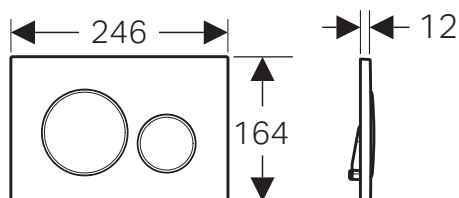

Specifications

■ NEW

Sigma30

CREATE A BOLD IMPRESSION IN THE BATHROOM

Chrome/matt/chrome
115.883.KH.1

Matt/chrome/matt
115.883.KN.1

White/gold-plated/white
115.883.KK.1

White/matt/matt chrome
115.883.KL.1

White/chrome/white
115.883.KJ.1

Black/chrome/black
115.883.KM.1

Specifications