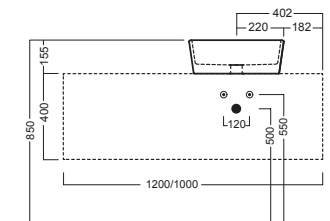

SLIDING wood system_taglio 2 dx - cut 2 rh