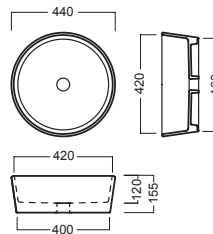

DISEGNO TECNICO TECHNICAL DESIGN

SLIDING wood system_taglio 2 sx - cut 2 lh