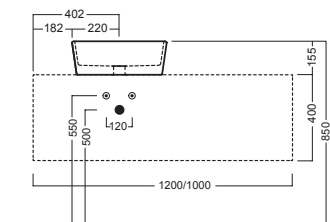

DISEGNO TECNICO TECHNICAL DESIGN

SLIDING wood system_taglio 2 sx - cut 2 lh