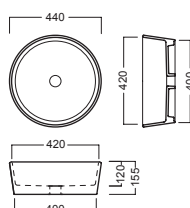

DISEGNO TECNICO TECHNICAL DESIGN