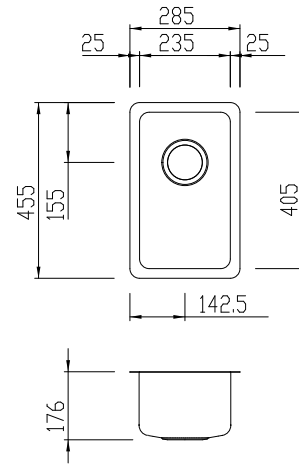

SN1020U

Sonetto

Oliveri®