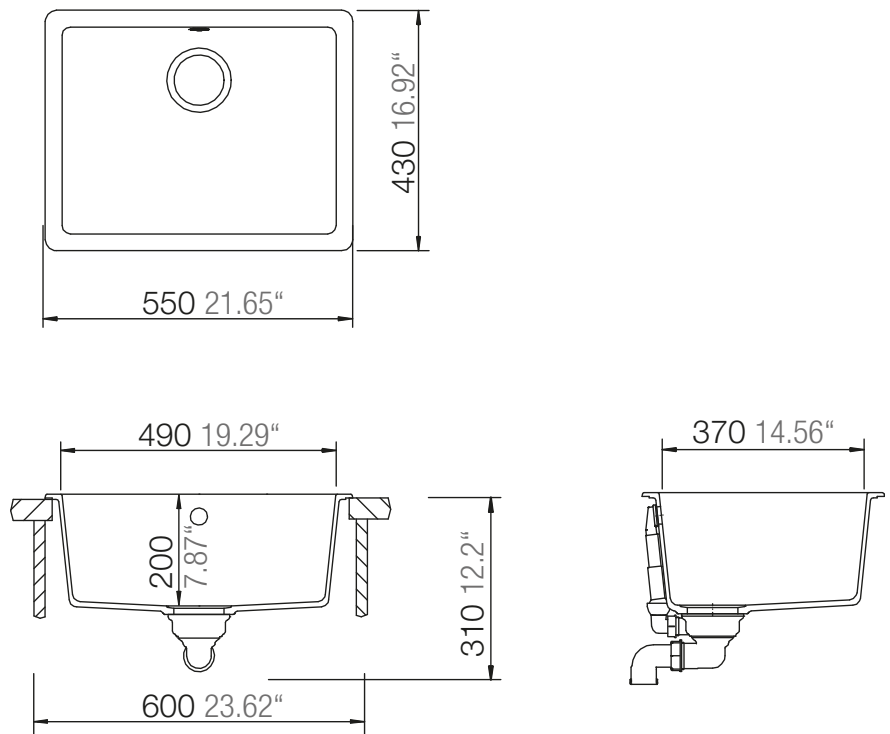

## QUADRO N-100

Installation: Von oben / topmount  
Ausschnitt / cut-out

Installation: Unterbau / undermount  
Ausschnitt / cut-out