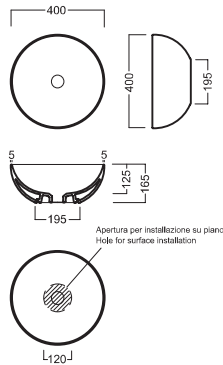

ACCESSORI ACCESSORIES

YXMY
sifone di scarico
drain trap

A0Y1VK01 **A0Y1VK28** **A0Y1VK08**
A0Y1VK25 **A0Y1VK46** **A0Y1VK45**
A0Y1VK12 **A0Y1VK26** **A0Y1VK06**
A0Y1VK29 **A0Y1VK07**
piiletta a scarico libero
free outlet drain siphon

DISEGNO TECNICO TECHNICAL DESIGN

SLIDING wood system_taglio 2 sx - cut 2 lh

SLIDING wood system_taglio 2 dx - cut 2 rh

SLIDING wood system_taglio 2 centrale - cut 2 central

SLIDING wood system_taglio 4 doppio - cut 4 double