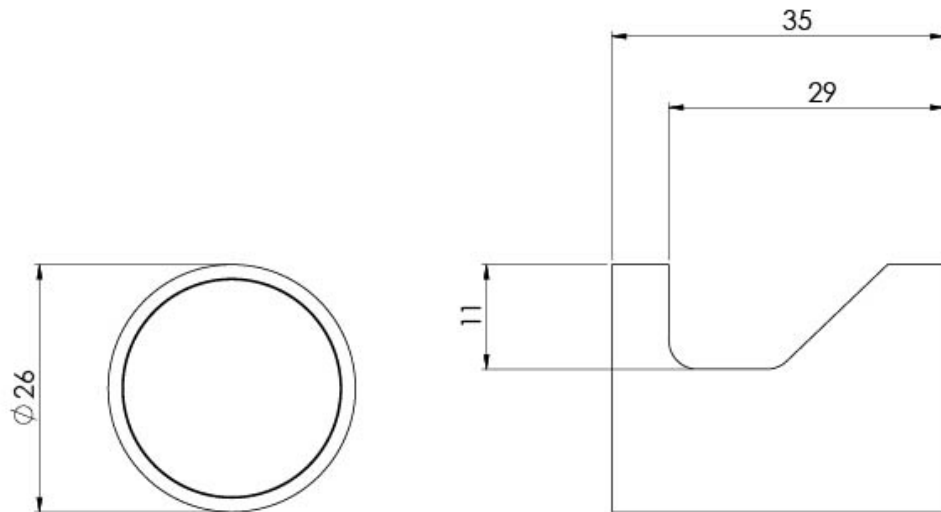

VIVID SLIMLINE

VIVID SLIMLINE ROBE HOOK

SPECIFICATIONS

AVAILABLE IN

111-8400-00
Chrome

111-8400-40
Brushed Nickel

111-8400-10
Matte Black

111-8400-12
Brushed Gold