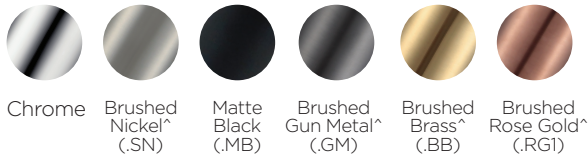

## Vierra Basin Set - 227 (h) x 127mm (proj)

RR018100

**WELS:** 6 star

**Litre/min:** 4.5L

**WELS License / Reg No:** 1483 / T37715

### Finishes available:

Chrome    Brushed Nickel<sup>^</sup> (.SN)    Matte Black (.MB)    Brushed Gun Metal<sup>^</sup> (.GM)    Brushed Brass<sup>^</sup> (.BB)    Brushed Rose Gold<sup>^</sup> (.RG1)

<sup>^</sup> PVD finish