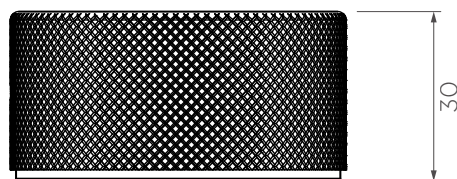

CARE AND MAINTENANCE

- All surfaces should be frequent cleaned with a mixture of mild, pH neutral soap and warm water with a soft cloth
- Do not use abrasive clothes, scouring pads on surfaces
- Do not use harsh cleaning agents i.e. cream cleaners or citrus based cleaners (see cleaning leaflet for comprehensive list)