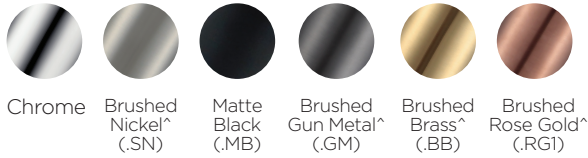

## Vierra Shower Mixer

RR012300

### Finishes available:

Chrome    Brushed Nickel<sup>^</sup> (.SN)    Matte Black (.MB)    Brushed Gun Metal<sup>^</sup> (.GM)    Brushed Brass<sup>^</sup> (.BB)    Brushed Rose Gold<sup>^</sup> (.RG1)

<sup>^</sup> PVD finish