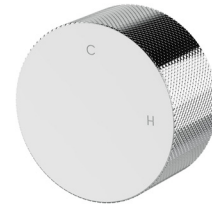

## Vierra Shower Mixer

RR012300

### Finishes available:

Chrome    Brushed Nickel<sup>^</sup> (.SN)    Matte Black (.MB)    Brushed Gun Metal<sup>^</sup> (.GM)    Brushed Brass<sup>^</sup> (.BB)    Brushed Rose Gold<sup>^</sup> (.RG1)

<sup>^</sup> PVD finish