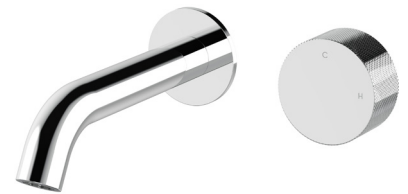

## Vierra Wall mixer set- 150mm spout

RR012230

**WELS:** 5 star

**Litre/min:** 5L

**WELS License / Reg No:** 1483 / T37446

### Finishes available:

Chrome    Brushed Nickel<sup>^</sup> (.SN)    Matte Black (.MB)    Brushed Gun Metal<sup>^</sup> (.GM)    Brushed Brass<sup>^</sup> (.BB)    Brushed Rose Gold<sup>^</sup> (.RG1)

<sup>^</sup> PVD finish