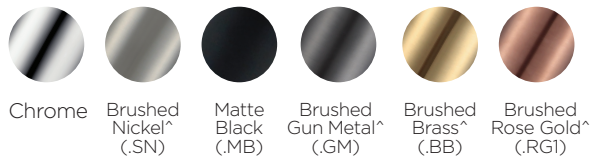

**Venn Wall Mount Basin Set  
- 150mm left spout**

VE018280

**WELS:** 6 star

**Litre/min:** 4.5L

**WELS License / Reg No:** 1483 / T37506

**Finishes available:**

Chrome    Brushed Nickel<sup>^</sup> (.SN)    Matte Black (.MB)    Brushed Gun Metal<sup>^</sup> (.GM)    Brushed Brass<sup>^</sup> (.BB)    Brushed Rose Gold<sup>^</sup> (.RG1)