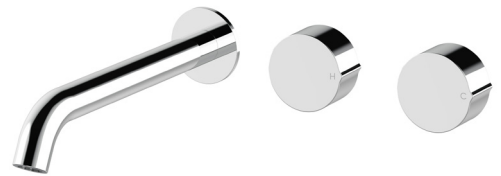

# Venn Wall Mount Basin Set - 220mm Left Spout

VE018270

**WELS:** 6 star

**Litre/min:** 4.5L

**WELS License / Reg No:** 1483 / T37507

**Finishes available:**

^ PVD finish

**INFORMATION**