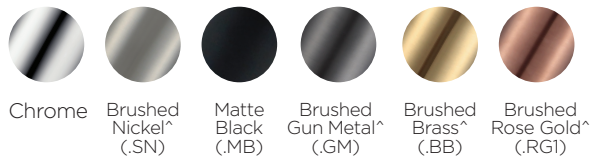

# Venn Wall Mount Basin Set - 220mm Left Spout

VE018270

**WELS:** 6 star

**Litre/min:** 4.5L

**WELS License / Reg No:** 1483 / T37507

**Finishes available:**

^ PVD finish

**INFORMATION**