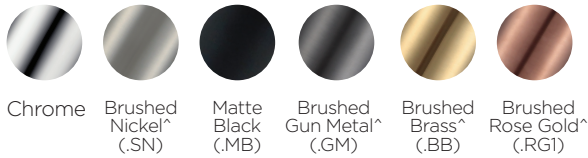

**Venn Basin Set with Extended Height Spout  
- 320mm (h) x 180mm (proj)**

VE018140

**WELS:** 6 star

**Litre/min:** 4.5L

**WELS License / Reg No:** 1483 / T37713

**Finishes available:**

Chrome    Brushed Nickel<sup>^</sup> (.SN)    Matte Black (.MB)    Brushed Gun Metal<sup>^</sup> (.GM)    Brushed Brass<sup>^</sup> (.BB)    Brushed Rose Gold<sup>^</sup> (.RG1)