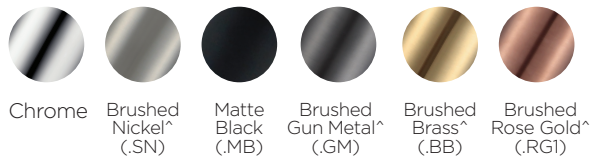

Venn Basin Set - 227 (h) x 127mm (proj)

VE018100

WELS: 6 star

Litre/min: 4.5L

WELS License / Reg No: 1483 / T37714

Finishes available:

^ PVD finish

INFORMATION