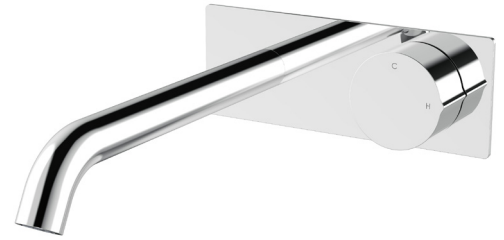

## Venn Wall Mixer Set with Plate - 220mm Spout

VE012200

**WELS:** 5 star

**Litre/min:** 5L

**WELS License / Reg No:** 1483 / T37441

**Finishes available:**

Chrome    Brushed Nickel<sup>^</sup> (.SN)    Matte Black (.MB)    Brushed Gun Metal<sup>^</sup> (.GM)    Brushed Brass<sup>^</sup> (.BB)    Brushed Rose Gold<sup>^</sup> (.RG1)

<sup>^</sup> PVD finish