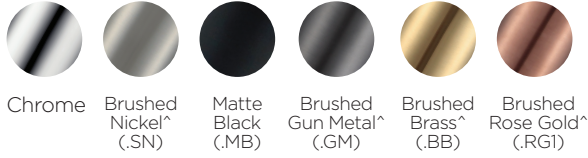

## Trillion wall taps (pair)

TR017300

### Finishes available:

Chrome    Brushed Nickel<sup>^</sup> (.SN)    Matte Black (.MB)    Brushed Gun Metal<sup>^</sup> (.GM)    Brushed Brass<sup>^</sup> (.BB)    Brushed Rose Gold<sup>^</sup> (.RG1)

<sup>^</sup> PVD finish