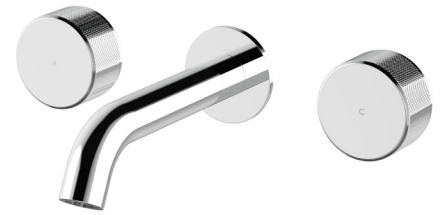

# Trillion Wall Mount Basin Set - 150mm Centre Spout

TR017230

**WELS:** 6 star

**Litre/min:** 4.5L

**WELS License / Reg No:** 1483 / T37503

**Finishes available:**

Chrome    Brushed Nickel<sup>^</sup> (.SN)    Matte Black (.MB)    Brushed Gun Metal<sup>^</sup> (.GM)    Brushed Brass<sup>^</sup> (.BB)    Brushed Rose Gold<sup>^</sup> (.RG1)

<sup>^</sup> PVD finish