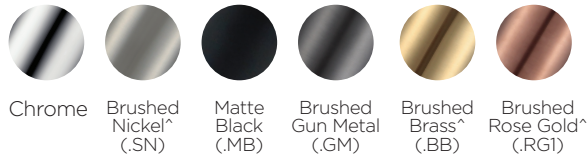

**Trillion Basin Set**  
**- 227 (h) x 127mm (proj)**

TR017100

**WELS:** 6 star

**Litre/min:** 4.5L

**WELS License / Reg No:** 1483 / T37712

**Finishes available:**

Chrome    Brushed Nickel\* (.SN)    Matte Black (.MB)    Brushed Gun Metal (.GM)    Brushed Brass\* (.BB)    Brushed Rose Gold\* (.RG)