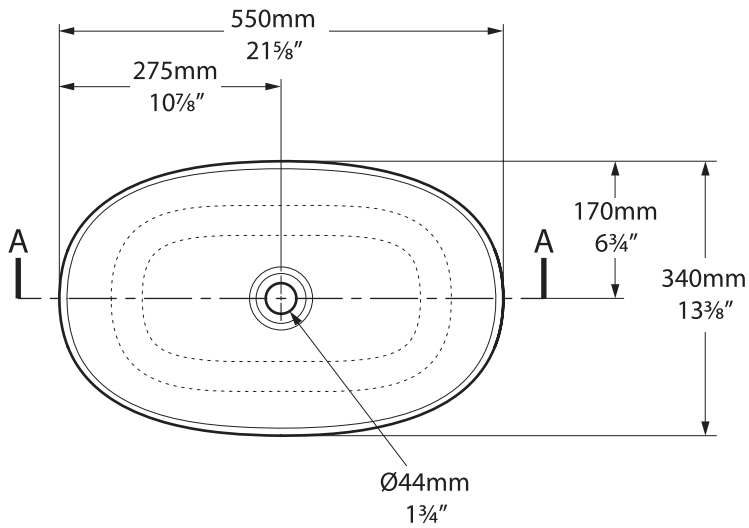

No overflow hole
Ohne Überlauf
Sans trou de trop-plein
Sin agujero rebosadero
Senza troppopieno

Overflow hole
Mit Überlauf
Avec trou de trop-plein
Con agujero rebosadero
Troppopieno

K20

K24

K25

Related collections

Cabrits

Cabrits 55

VB-CAB-55-NO / VB-CAB55-xx-NO

Top view

Front view

Side view

Section AA

*All measurements subject to +/-5% tolerance

l = 550mm / 21⁵/₈"
 w = 340mm / 13³/₈"
 h = 100mm / 3⁷/₈"