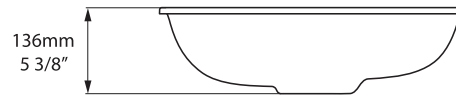

Kaali 48

UB-KAA-48-IO

Special Options/Sonderoptionen/Options spéciales/Opciones especiales/Opzioni speciali

Recommended: K24/K25

Internal overflow
Trop-plein interne
Rebosadero integrado

K24

K25

Undermount

Kaali 48

UB-KAA-48-IO

Top view

Side view

Front view

Section AA

*All measurements subject to +/-5% tolerance