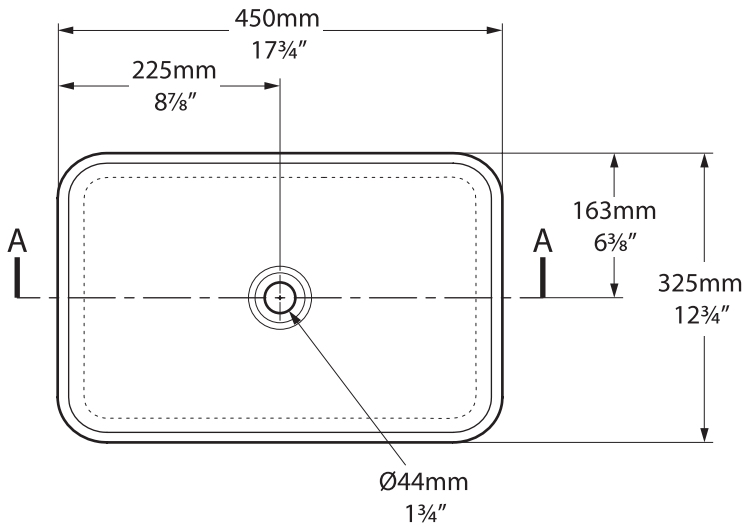

No overflow hole
Ohne Überlauf
Sans trou de trop-plein
Sin agujero rebosadero
Senza troppopieno

Overflow hole
Mit Überlauf
Avec trou de trop-plein
Con agujero rebosadero
Troppopieno

K20

K24

K25

Related collections

Edge

Edge 45

VB-EDG-45-NO / VB-EDG45-xx-NO

Top view

Front view

Side view

Section AA

*All measurements subject to +/-5% tolerance

l = 450mm / 17 3/4"
w = 325mm / 12 3/4"
h = 111mm / 4 3/8"